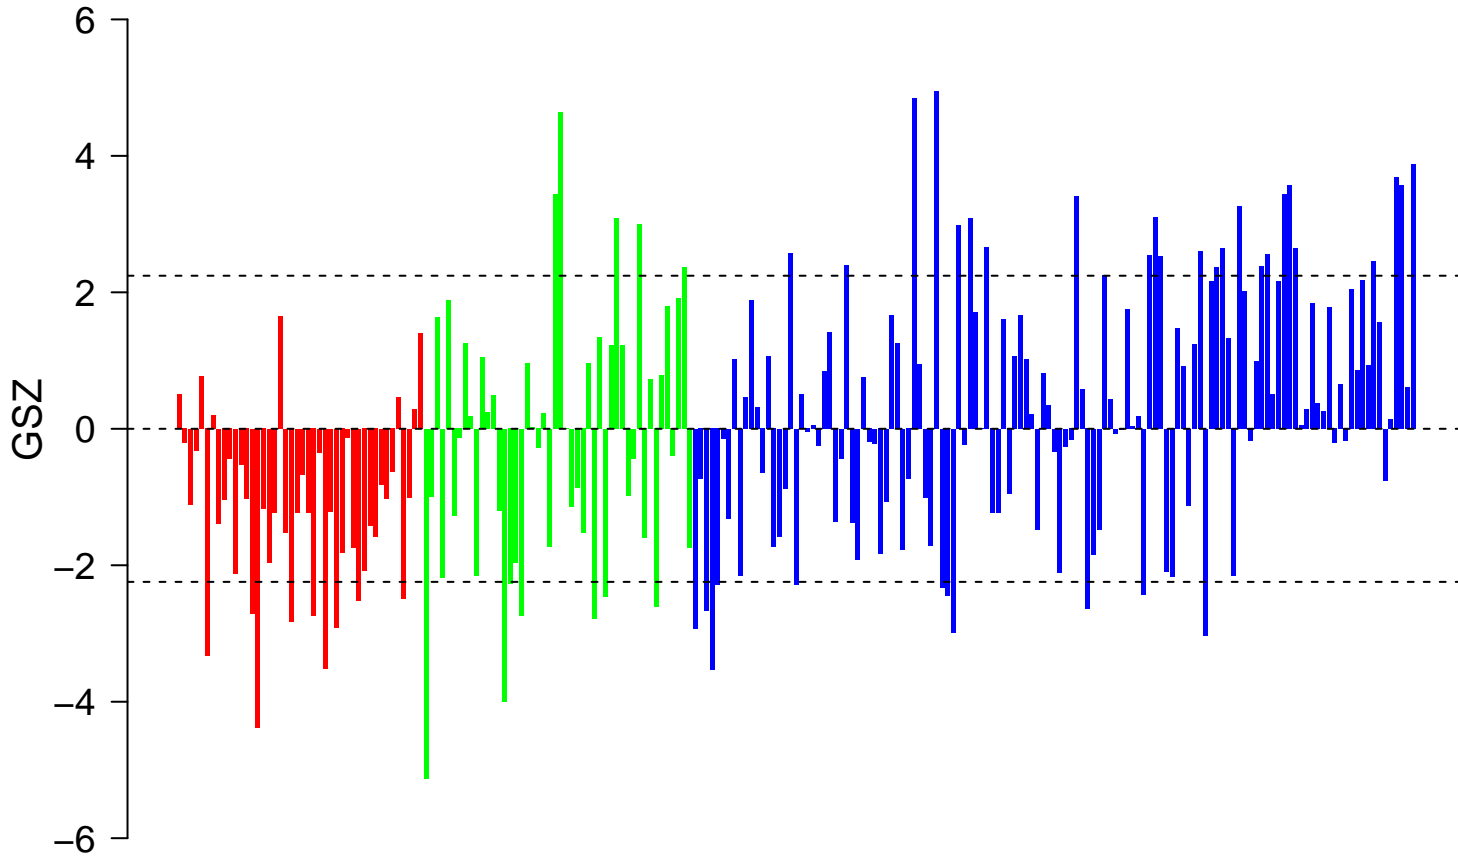

Ang_CRC-CIMPH-vs-L_hyper

■ on
■ -
□ off

Ang_CRC-CIMPH-vs-L_hyper